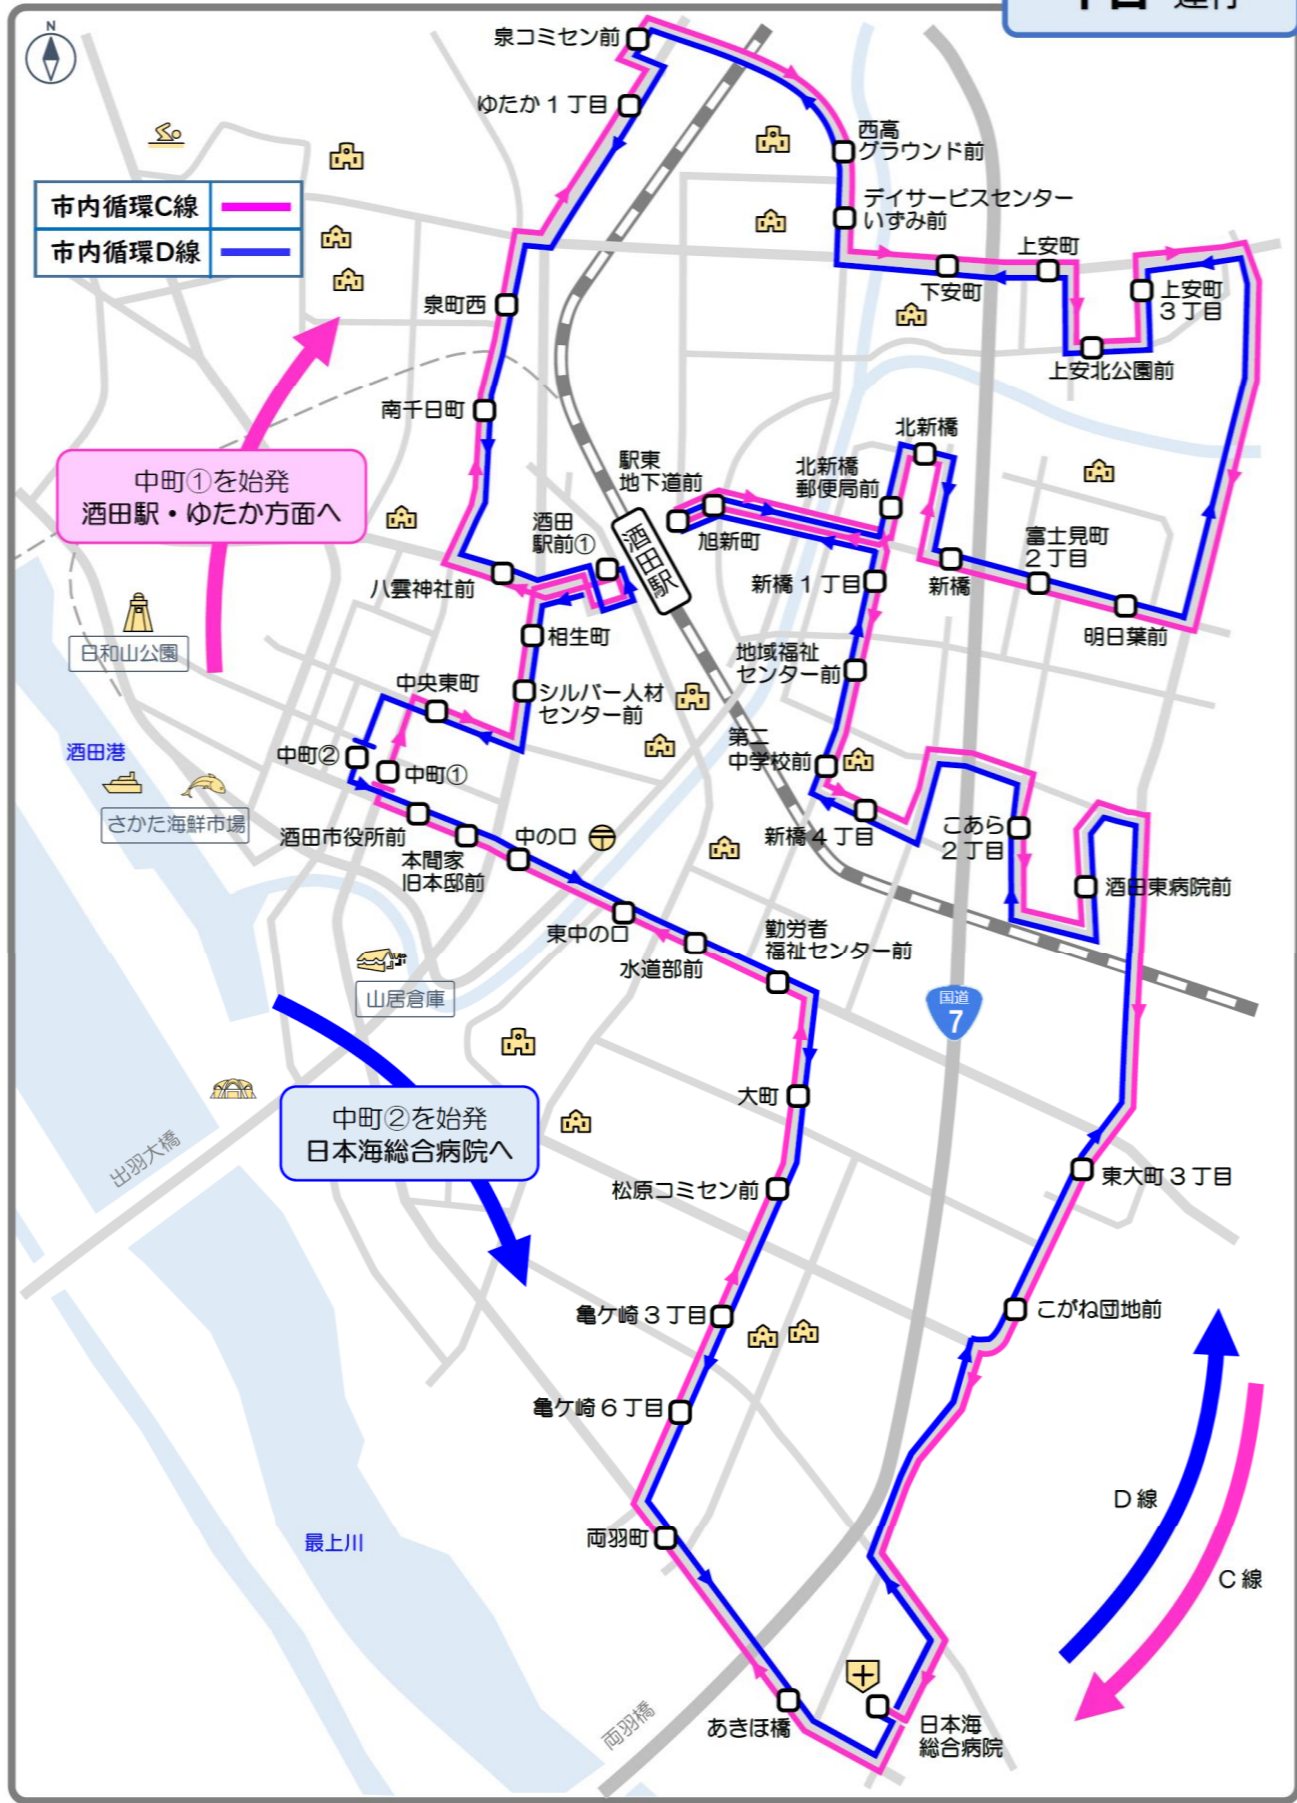

市内循環 C線・D線

るんるんバス

平日 運行

【市内循環C線】平日運行

中町① 発 ▶ 酒田駅前・ゆたか 先回り

停留所名	1便	2便	3便	4便
中町①	7:10	10:35	14:00	17:30
中央東町	7:11	10:36	14:01	17:31
シルバー人材センター前	7:12	10:37	14:02	17:32
相生町	7:12	10:37	14:02	17:32
酒田駅前①	7:14	10:39	14:04	17:34
八雲神社前	7:15	10:40	14:05	17:35
南千日町	7:17	10:42	14:07	17:37
泉町西	7:18	10:43	14:08	17:38
ゆたか1丁目	7:20	10:45	14:10	17:40
泉コミセン前	7:21	10:46	14:11	17:41
西高グラウンド前	7:24	10:49	14:14	17:44
デイサービスセンター いずみ前	7:24	10:49	14:14	17:44
下安町	7:26	10:51	14:16	17:46
上安町	7:27	10:52	14:17	17:47
上安北公園前	7:28	10:53	14:18	17:48
上安町3丁目	7:29	10:54	14:19	17:49
明日葉前	7:35	11:00	14:25	17:55
富士見町2丁目	7:35	11:00	14:25	17:55
新橋	7:37	11:02	14:27	17:57
北新橋	7:38	11:03	14:28	17:58
北新橋郵便局前	7:39	11:04	14:29	17:59
旭新町(南側)	7:41	11:06	14:31	18:01
駅東地下道前	7:42	11:07	14:32	18:02
旭新町(北側)	7:43	11:08	14:33	18:03
新橋1丁目	7:45	11:10	14:35	18:05
地域福祉センター前	7:46	11:11	14:36	18:06
第二中学校前	7:47	11:12	14:37	18:07
新橋4丁目	7:48	11:13	14:38	18:08
こあら2丁目	7:52	11:17	14:42	18:12
酒田東病院前	7:53	11:18	14:43	18:13
東大町3丁目	7:57	11:22	14:47	18:17
こがね団地前	7:58	11:23	14:48	18:18
日本海総合病院	8:01	11:26	14:51	18:21
あきほ橋	8:03	11:28	14:53	18:23
両羽町	8:06	11:31	14:56	18:26
亀ヶ崎6丁目	8:07	11:32	14:57	18:27
亀ヶ崎3丁目	8:08	11:33	14:58	18:28
松原コミセン前	8:09	11:34	14:59	18:29
大町	8:10	11:35	15:00	18:30
勤労者福祉センター前	8:12	11:37	15:02	18:32
水道部前	8:13	11:38	15:03	18:33
東中の口	8:14	11:39	15:04	18:34
中の口	8:15	11:40	15:05	18:35
本間家旧本邸前	8:16	11:41	15:06	18:36
酒田市役所前	8:17	11:42	15:07	18:37
中町①	8:18	11:43	15:08	18:38

【市内循環D線】平日運行

中町② 発 ▶ 亀ヶ崎・日本海総合病院 先回り

停留所名	1便	2便	3便	4便
中町②	8:55	12:15	15:40	19:00
本間家旧本邸前	8:57	12:17	15:42	19:02
中の口	8:58	12:18	15:43	19:03
東中の口	8:59	12:19	15:44	19:04
水道部前	9:00	12:20	15:45	19:05
勤労者福祉センター前	9:01	12:21	15:46	19:06
大町	9:03	12:23	15:48	19:08
松原コミセン前	9:04	12:24	15:49	19:09
亀ヶ崎3丁目	9:05	12:25	15:50	19:10
亀ヶ崎6丁目	9:06	12:26	15:51	19:11
両羽町	9:07	12:27	15:52	19:12
あきほ橋	9:10	12:30	15:55	19:15
日本海総合病院	9:12	12:32	15:57	19:17
こがね団地前	9:15	12:35	16:00	19:20
東大町3丁目	9:16	12:36	16:01	19:21
酒田東病院前	9:20	12:40	16:05	19:25
こあら2丁目	9:21	12:41	16:06	19:26
新橋4丁目	9:25	12:45	16:10	19:30
第二中学校前	9:26	12:46	16:11	19:31
地域福祉センター前	9:27	12:47	16:12	19:32
新橋1丁目	9:28	12:48	16:13	19:33
旭新町(南側)	9:30	12:50	16:15	19:35
駅東地下道前	9:31	12:51	16:16	19:36
旭新町(北側)	9:32	12:52	16:17	19:37
北新橋郵便局前	9:34	12:54	16:19	19:39
北新橋	9:35	12:55	16:20	19:40
新橋	9:36	12:56	16:21	19:41
富士見町2丁目	9:38	12:58	16:23	19:43
明日葉前	9:38	12:58	16:23	19:43
上安町3丁目	9:44	13:04	16:29	19:49
上安北公園前	9:45	13:05	16:30	19:50
上安町	9:46	13:06	16:31	19:51
下安町	9:47	13:07	16:32	19:52
デイサービスセンター いずみ前	9:49	13:09	16:34	19:54
西高グラウンド前	9:49	13:09	16:34	19:54
泉コミセン前	9:52	13:12	16:37	19:57
ゆたか1丁目	9:53	13:13	16:38	19:58
泉町西	9:55	13:15	16:40	20:00
南千日町	9:56	13:16	16:41	20:01
八雲神社前	9:58	13:18	16:43	20:03
酒田駅前①	10:00	13:20	16:45	20:05
相生町	10:01	13:21	16:46	20:06
シルバー人材センター前	10:01	13:21	16:46	20:06
中央東町	10:02	13:22	16:47	20:07
中町②	10:03	13:23	16:48	20:08