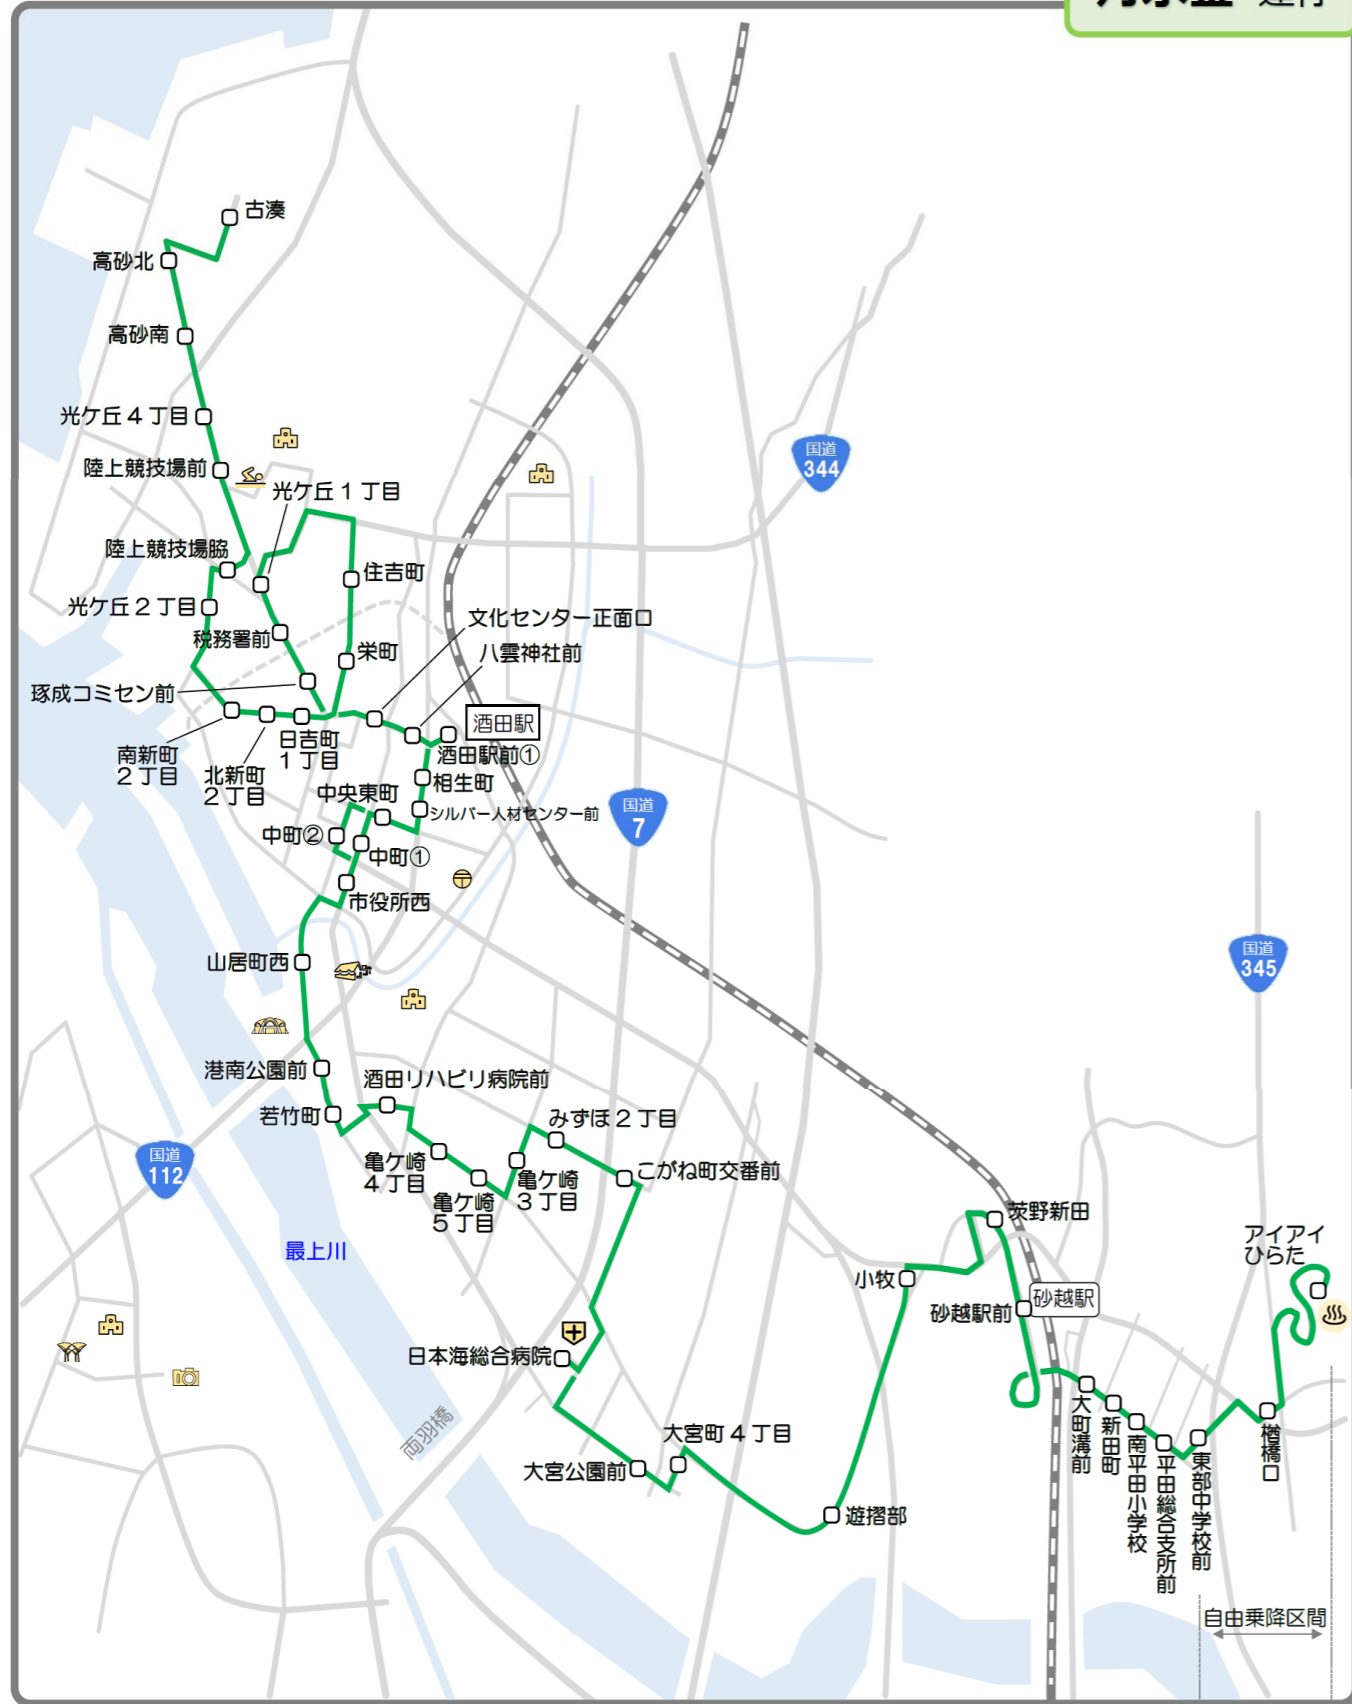

古湊アイアイひらた線

るるんバス

月水金 運行

【古湊アイアイひらた線】月水金運行：アイアイひらた 行き

停留所名	1便	2便	3便	4便
古湊	7:30	10:50	14:00	17:15
高砂北	7:32	10:52	14:02	17:17
高砂南	7:33	10:53	14:03	17:18
光ヶ丘4丁目	7:35	10:55	14:05	17:20
陸上競技場前	7:36	10:56	14:06	17:21
陸上競技場脇	7:37	10:57	14:07	17:22
光ヶ丘2丁目	7:38	10:58	14:08	17:23
南新町2丁目	7:39	10:59	14:09	17:24
北新町2丁目	7:40	11:00	14:10	17:25
日吉町1丁目	7:41	11:01	14:11	17:26
栄町	7:42	11:02	14:12	17:27
住吉町	7:44	11:04	14:14	17:29
光ヶ丘1丁目	7:50	11:10	14:20	17:35
税務署前	7:50	11:10	14:20	17:35
琢成コミセン前	7:51	11:11	14:21	17:36
文化センター正面口	7:52	11:12	14:22	17:37
八雲神社前	7:53	11:13	14:23	17:38
酒田駅前①	7:55	11:15	14:25	17:40
相生町	7:56	11:16	14:26	17:41
シルバー人材センター前	7:56	11:16	14:26	17:41
中央東町	7:57	11:17	14:27	17:42
中町②	7:58	11:18	14:28	17:43
市役所西	7:59	11:19	14:29	17:44
山居町西	8:02	11:22	14:32	17:47
港南公園前	8:05	11:25	14:35	17:50
若竹町	8:06	11:26	14:36	17:51
酒田リハビリ病院前	8:08	11:28	14:38	17:53
亀ヶ崎4丁目	8:09	11:29	14:39	17:54
亀ヶ崎5丁目	8:10	11:30	14:40	17:55
亀ヶ崎3丁目	8:11	11:31	14:41	17:56
みずほ2丁目	8:12	11:32	14:42	17:57
こがね町交番前	8:14	11:34	14:44	17:59
日本海総合病院	8:17	11:37	14:47	18:02
大宮公園前	8:19	11:39	14:49	18:04
大宮町4丁目	8:20	11:40	14:50	18:05
遊摺部	8:23	11:43	14:53	18:08
小牧	8:26	11:46	14:56	18:11
茨野新田	8:28	11:48	14:58	18:13
砂越駅前	8:29	11:49	14:59	18:14
大町溝前	8:31	11:51	15:01	18:16
新田町	8:32	11:52	15:02	18:17
南平田小学校	8:33	11:53	15:03	18:18
平田総合支所前	8:34	11:54	15:04	18:19
東部中学校前	8:36	11:56	15:06	18:21
榑橋口	8:37	11:57	15:07	18:22
アイアイひらた	8:43	12:03	15:13	18:28

【古湊アイアイひらた線】月水金運行：古湊 行き

停留所名	1便	2便	3便	4便
アイアイひらた	9:10	12:25	15:35	18:50
榑橋口	9:16	12:31	15:41	18:56
東部中学校前	9:17	12:32	15:42	18:57
平田総合支所前	9:19	12:34	15:44	18:59
南平田小学校	9:20	12:35	15:45	19:00
新田町	9:21	12:36	15:46	19:01
大町溝前	9:22	12:37	15:47	19:02
砂越駅前	9:24	12:39	15:49	19:04
茨野新田	9:25	12:40	15:50	19:05
小牧	9:27	12:42	15:52	19:07
遊摺部	9:30	12:45	15:55	19:10
大宮町4丁目	9:33	12:48	15:58	19:13
大宮公園前	9:34	12:49	15:59	19:14
日本海総合病院	9:36	12:51	16:01	19:16
こがね町交番前	9:39	12:54	16:04	19:19
みずほ2丁目	9:41	12:56	16:06	19:21
亀ヶ崎3丁目	9:42	12:57	16:07	19:22
亀ヶ崎5丁目	9:43	12:58	16:08	19:23
亀ヶ崎4丁目	9:44	12:59	16:09	19:24
酒田リハビリ病院前	9:45	13:00	16:10	19:25
若竹町	9:47	13:02	16:12	19:27
港南公園前	9:48	13:03	16:13	19:28
山居町西	9:51	13:06	16:16	19:31
市役所西	9:54	13:09	16:19	19:34
中町①	9:55	13:10	16:20	19:35
中央東町	9:56	13:11	16:21	19:36
シルバー人材センター前	9:57	13:12	16:22	19:37
相生町	9:57	13:12	16:22	19:37
酒田駅前①	9:59	13:14	16:24	19:39
八雲神社前	10:00	13:15	16:25	19:40
文化センター正面口	10:01	13:16	16:26	19:41
琢成コミセン前	10:02	13:17	16:27	19:42
税務署前	10:03	13:18	16:28	19:43
光ヶ丘1丁目	10:03	13:18	16:28	19:43
住吉町	10:09	13:24	16:34	19:49
栄町	10:11	13:26	16:36	19:51
日吉町1丁目	10:12	13:27	16:37	19:52
北新町2丁目	10:13	13:28	16:38	19:53
南新町2丁目	10:14	13:29	16:39	19:54
光ヶ丘2丁目	10:15	13:30	16:40	19:55
陸上競技場脇	10:16	13:31	16:41	19:56
陸上競技場前	10:17	13:32	16:42	19:57
光ヶ丘4丁目	10:18	13:33	16:43	19:58
高砂南	10:20	13:35	16:45	20:00
高砂北	10:21	13:36	16:46	20:01
古湊	10:23	13:38	16:48	20:03